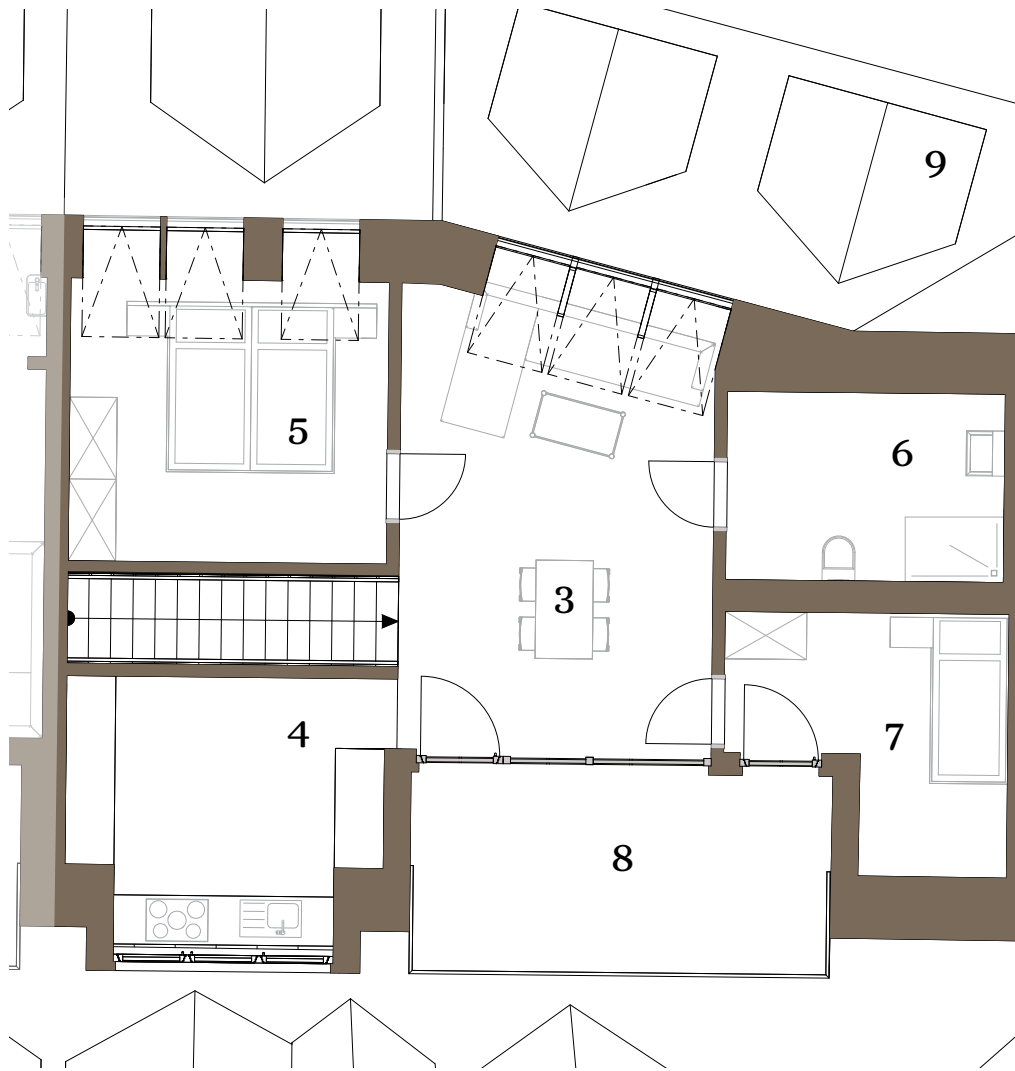

TOP 37

4. OG Wohnfläche 89,94 m²

1.	Vorraum	12,14 m ²
2.	WC	1,46 m ²
3.	Wohnzimmer	22,84 m ²
4.	Küche	12,85 m ²
5.	Schlafzimmer	18,05 m ²
6.	Bad	11,74 m ²
7.	Schlafzimmer	10,86 m ²

Gesamt: 89,94 m²

8. Terrasse 12,68 m²

Ischlerstrasse

Die in der Plandarstellung dargestellte Möblierung ist schematisch und dient ausschließlich zur Illustration. Diese Darstellungen sind unverbindliche Plankopien. Der Planung und Ausführung sind Änderungen vorbehalten. Sämtliche Maße sind Rohbaumaße.