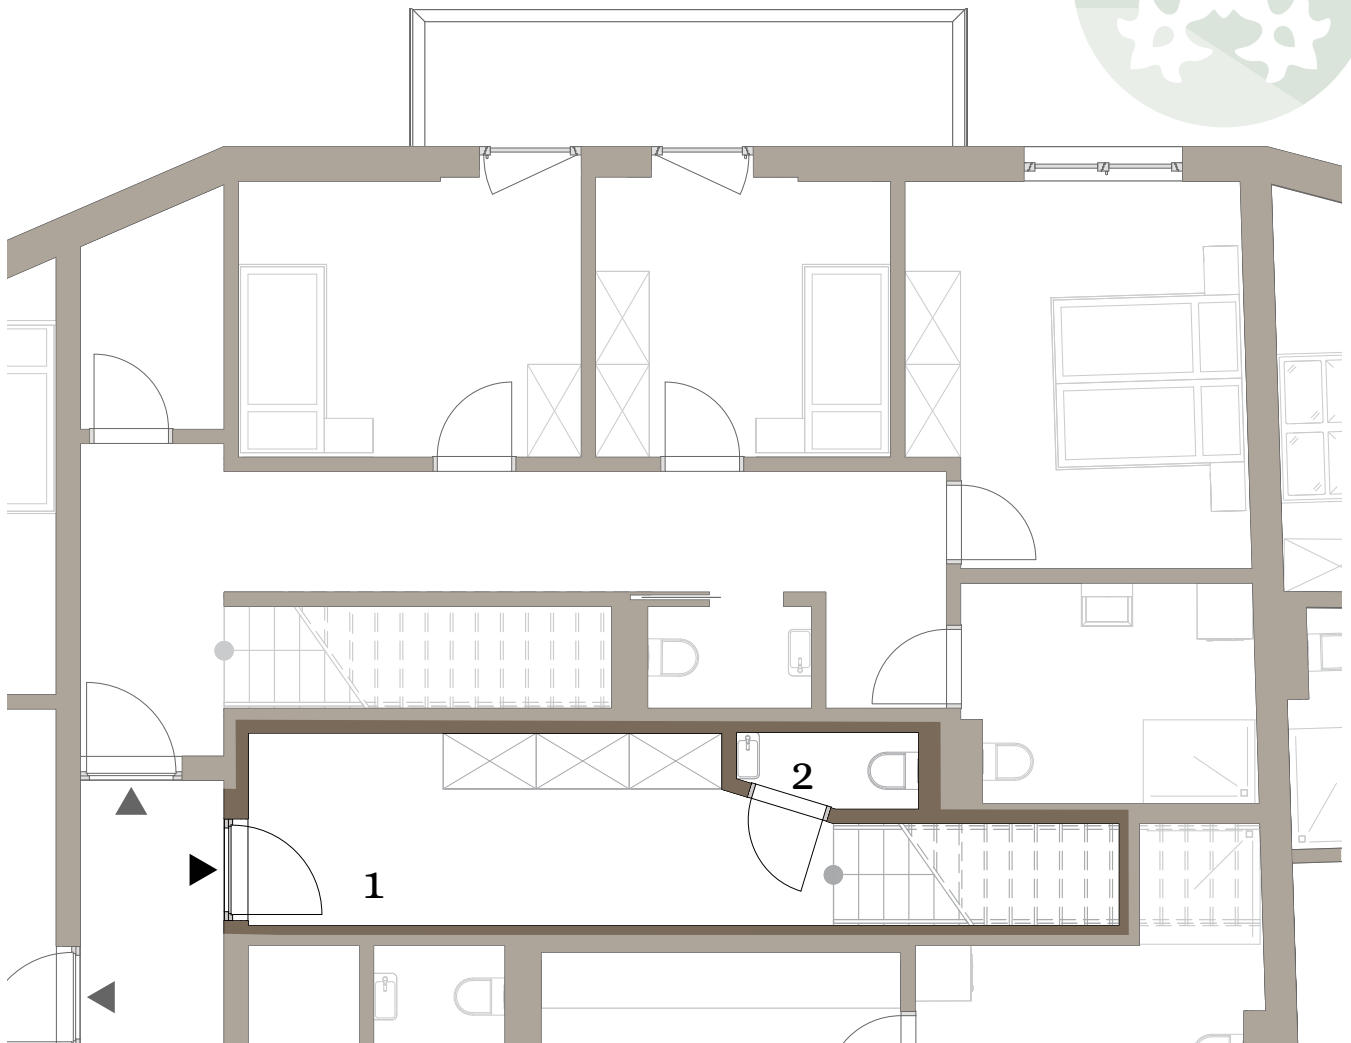

TOP 37

4. OG Wohnfläche 89,94 m²

1.	Vorraum	12,14 m ²
2.	WC	1,46 m ²
3.	Wohnzimmer	22,84 m ²
4.	Küche	12,85 m ²
5.	Schlafzimmer	18,05 m ²
6.	Bad	11,74 m ²
7.	Schlafzimmer	10,86 m ²

Gesamt: 89,94 m²

8. Terrasse 12,68 m²

Ischlerstrasse

Die in der Plandarstellung dargestellte Möblierung ist schematisch und dient ausschließlich zur Illustration. Diese Darstellungen sind unverbindliche Plankopien. Der Planung und Ausführung sind Änderungen vorbehalten. Sämtliche Maße sind Rohbaumaße.