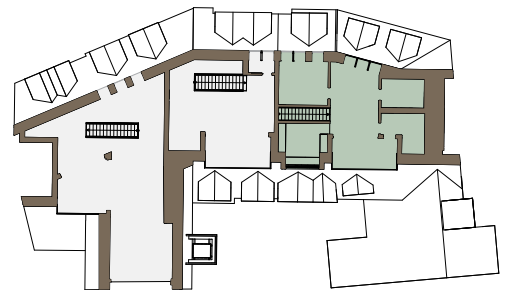

Ischlerstrasse

Die in der Plandarstellung dargestellte Möblierung ist schematisch und dient ausschließlich zur Illustration. Diese Darstellungen sind unverbindliche Plankopien. Der Planung und Ausführung sind Änderungen vorbehalten. Sämtliche Maße sind Rohbaumaße.

TOP 37

4. OG Wohnfläche 89,94 m²

1.	Vorraum	12,14 m ²
2.	WC	1,46 m ²
3.	Wohnzimmer	22,84 m ²
4.	Küche	12,85 m ²
5.	Schlafzimmer	18,05 m ²
6.	Bad	11,74 m ²
7.	Schlafzimmer	10,86 m ²

Gesamt: 89,94 m²

8. Terrasse 12,68 m²

Garagenplätze

Ischlerstrasse 70

Die in der Plandarstellung dargestellte Möblierung ist schematisch und dient ausschließlich zur Illustration. Diese Darstellungen sind unverbindliche Plankopien. Der Planung und Ausführung sind Änderungen vorbehalten. Sämtliche Maße sind Rohbaumaße.